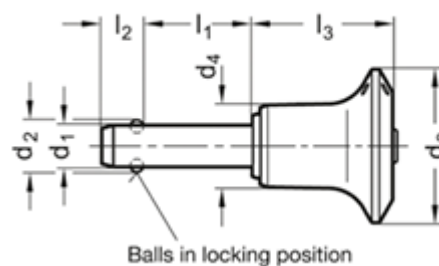

Varenummer: 20113910100
Beskrivelse: E+G rustfast kugle låsepæl
GN 113.9-10-100

Mål

Application example

d1	= 10
d2	= 12
d3	= 27
d4	= 13.2
l1	= 100
l2	= 9.6
l3	= 26.8
Load i (N)	= 60

Vægt i (g) = 101